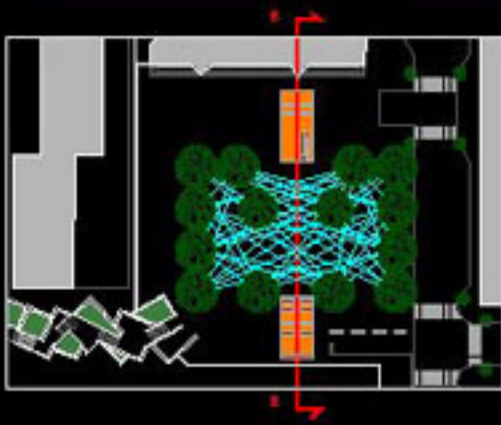

GIARDINO DI LUCE

TAVOLA 01 - PIANTA PROGETTO - PIAZZA SAN LEONE  
CONCORSO EUROPEO DI IDEE E DI PROGETTAZIONE "PIAZZE BOTANICHE"

SCALA 1:400

«l'intreccio dei rami viene  
riproposto metaforicamente al  
suolo attraverso un sistema di  
filari ottiche...»

«generando la forma della  
parlamentazione (in pietra levata)  
al centro della piazza...»

«I colori della luce cambiano  
durante la notte (vedi immagini  
topografiche)»

GIARDINO DI LUCE

TAVOLA 04 - SEZIONI - PIAZZA SAN LEONE  
CONCORSO EUROPEO DI IDEE E DI PROGETTAZIONE "PIAZZE BOTANICHE"

SCALA 1:200

PARTICOLARE DELLA SEDUTA

...un volume di luce in  
 polica boronato attaversa  
 longitudinalmente la piazza...  
 ...a'intreccia con il suolo: sale,  
 scende, rompe l'orizzontalità  
 della piazza creando degli spazi  
 per le sedute e altri per il gioco  
 dei bimbi...

GIARDINO DI LUCE

TAVOLA 04 - IMMAGINI - PIAZZA SAN LEONE  
CONCORSO EUROPEO DI IDEE E DI PROGETTAZIONE "PIAZZE BOTANICHE"