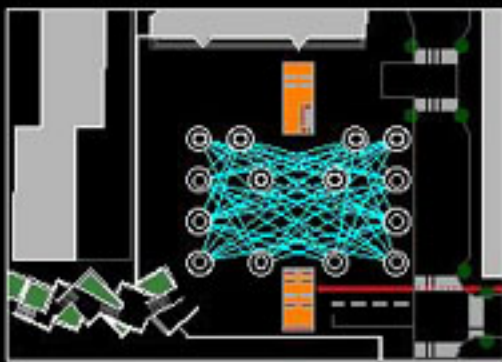

GIARDINO DI LUCE

TAVOLA 01 - PIANTA PROGETTO - PIAZZA SAN LEONE  
CONCORSO EUROPEO DI IDEE E DI PROGETTAZIONE "PIAZZE BOTANICHE"

SCALA 1:400

«l'intreccio dei rami viene  
riproposto metaforicamente al  
suolo attraverso un sistema di  
filari ottiche...»

«generando la forma della  
parlamentazione (in pietra levata)  
al centro della piazza...»

«I colori della luce cambiano  
durante la notte (vedi immagini  
topografiche)»

GIARDINO DI LUCE

TAVOLA 04 - SEZIONI - PIAZZA SAN LEONE  
CONCORSO EUROPEO DI IDEE E DI PROGETTAZIONE "PIAZZE BOTANICHE"

SCALA 1:200

PARTICOLARE DELLA SEDUTA

...un volume di luce in  
 polica boronato attaversa  
 longitudinalmente la piazza...  
 ...a'intreccia con il suolo: sale,  
 scende, rompe l'orizzontalità  
 della piazza creando degli spazi  
 per le sedute e altri per il gioco  
 dei bimbi...

GIARDINO DI LUCE

TAVOLA 04 - IMMAGINI - PIAZZA SAN LEONE  
CONCORSO EUROPEO DI IDEE E DI PROGETTAZIONE "PIAZZE BOTANICHE"